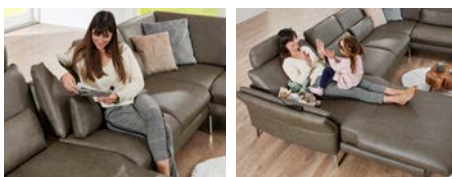

Praktische Funktionen gegen Mehrpreis

Ohne weitere Funktionen, Plaid, Kissen und Deko.

IHR MEHRWERT

KOSTENLOSE LIEFERUNG

ab einem VK-Wert von 999.- Euro | im Umkreis bis 100 km

IHR MEHRWERT

KOSTENLOSE FINANZIERUNG

Bis 48 Monate. Keine Zinsen. Keine Anzahlung.

Barzahlungspreis entspricht dem Nettodarlehensbetrag sowie dem Gesamtbetrag. Effektiver Jahreszins und gebundener Sollzins entsprechen 0,00% p.a. Bonität vorausgesetzt. Partner ist die Targobank, Kasernenstr. 10, 40213 Düsseldorf.

IHR MEHRWERT

BESTPREIS GARANTIE

Unsere Tiefpreis-Garantie gibt Ihnen finanzielle Sicherheit. Sollten Sie innerhalb von 4 Wochen einen identischen Artikel bei gleicher Leistung wider Erwarten in einem anderen Möbelhaus zu einem günstigeren Preis entdecken, zahlen wir Ihnen die Differenz zurück!

Johannknecht-06-25-11