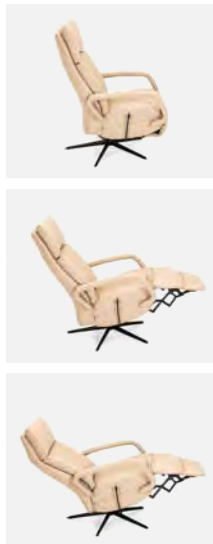

*gegen Mehrpreis

statt 1993,- UVP. AKTIONSPREIS

1399,-

mtl. Rate 29,15 bei 48 Monaten 0% Zinsen

Relaxessel PIRNA, Bezug Leder Punch anthrazit, Sternfuß schwarz matt, manuelle Verstellung mit Gasdruck, Variante 1, B/H/T ca. 78x112x84 cm. In weiteren Zusammenstellungen und Farben zum individuellen Preis erhältlich.

AKTIONSPREIS

1198,-

mtl. Rate 24,96 bei 48 Monaten 0% Zinsen

Relaxessel LUCKY

in Leder Torro, inklusive manueller Relax-Funktion mit Gasdruckfeder und Kopfteilverstellung. Wie Abb., zusätzlich inkl. Metall-Armlehne, **1398,-**. Kombinieren Sie aus vielen einzelnen Komponenten.