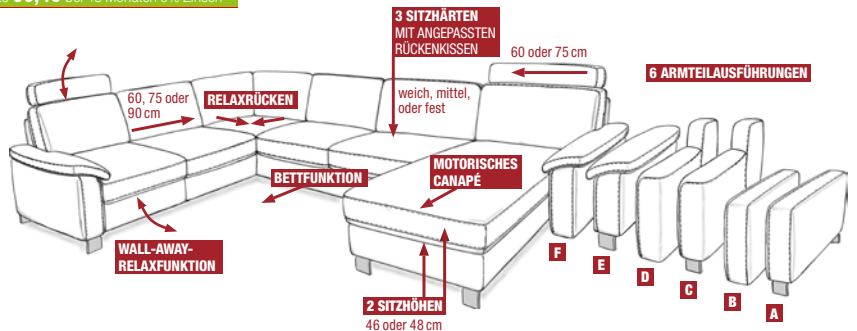

2,5-Sitzer mit Armteil links, Rundecke, 2,5-Sitzer-Element und Canapé mit Armteil rechts, Stoff Soul silver, Metallfuß schwarz. Stellmaß ca. 272x354x166 cm. Ohne Kopfstützen, Kissen und Deko.

AKTIONSPREIS
2899.-
mtl. Rate **60,40** bei 48 Monaten 0% Zinsen

DAS POLSTERPROGRAMM MIT MAXIMALER AUSWAHL

Motorische Relax-Funktion
gegen Mehrpreis

Motor-Canapé
gegen Mehrpreis

Relaxrücken
gegen Mehrpreis

Polstergruppe HOME CONCEPT

in Echtleder Torro anthrazit, Metallfüße Chrom, Sitzhöhe: ca. 46 cm. **3-Sitzer**, B/H/T ca. 216x85x95 cm und **2,5-Sitzer**, B/H/T ca. 186x85x95 cm.