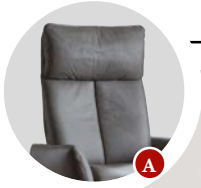

Unzählige Modelloptiken individuell wählbar:

2 Rückenvarianten kombinierbar mit 3 Armteilvarianten und verschiedenen Fußvarianten wählbar in Edelstahl, Chrom, Schwarz matt und verschiedenen Holzbeiztönen.