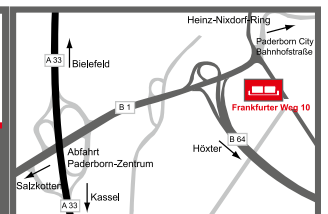

Musterring-Einrichtungshaus und Büroform Johannknecht GmbH & Co. KG • Frankfurter Weg 10
33106 Paderborn • Tel. 0 52 51 / 779 80 32 • Mo - Fr 10.00 - 19.00 Uhr • Sa 10.00 - 18.00 Uhr

(A33 Ausfahrt PB-Zentrum) sofa-company.de